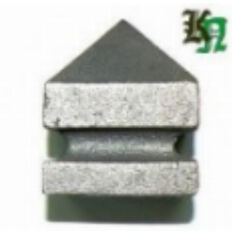

**Наконечник,
навершие, арт. 012GA**
40x40
60x50мм, отв. кв.40x40мм
Вес: 0.3 кг
Цена (за шт): 150 руб.